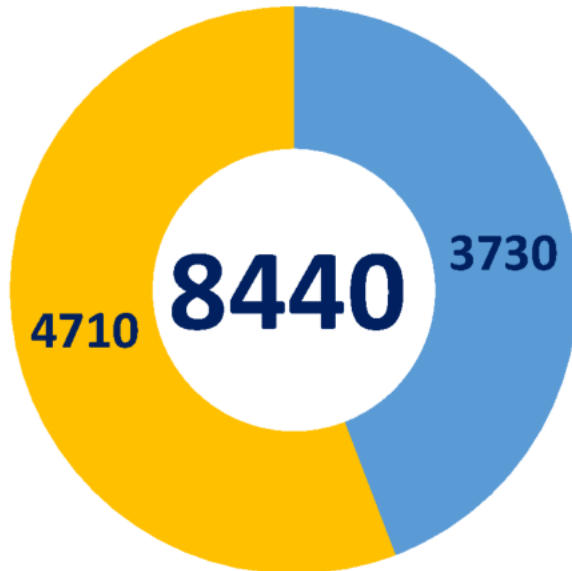

РОЗПОРЯДЖЕННЯ НАЧАЛЬНИКА РВА та РОБОТА із ЗВЕРНЕННЯМИ

ВИДАНО

427 розпоряджень

235 наказів

ОПРАЦЬОВАНО

8440

ДОКУМЕНТІВ

- вхідна кореспонденція
- вихідна кореспонденція

Протягом року до районної військової адміністрації надійшло **603** звернення:

Опрацьовано
19 запитів
на інформацію

16 надана запитувана інформація
3 надіслано належному розпоряднику інформації

**ПОЛТАВСЬКА ОБЛАСНА
ДЕРЖАВНА АДМІНІСТРАЦІЯ**